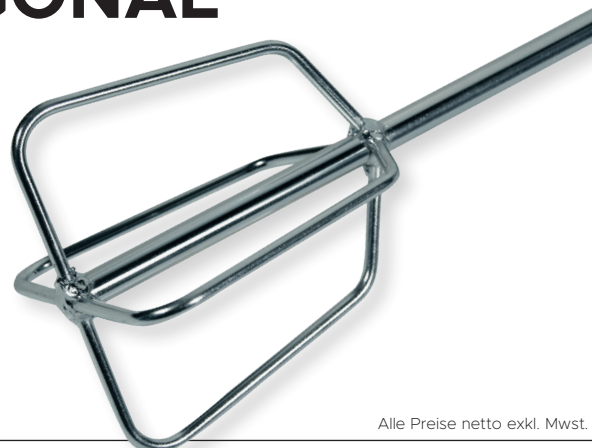

KOMBIRÜHRER POLYGONAL

- verzinkt
- verhindert das Einmischen von Luft
- für Verguss- und Dichtmassen, Haftemulsion, Fliesen- und Baukleber, Spachtelmasse
- **Abmessung 150 x 600 mm**
- **Schaftdurchmesser M14**
- **Mischgutmenge 10 - 20 kg**

solange der Vorrat reicht!